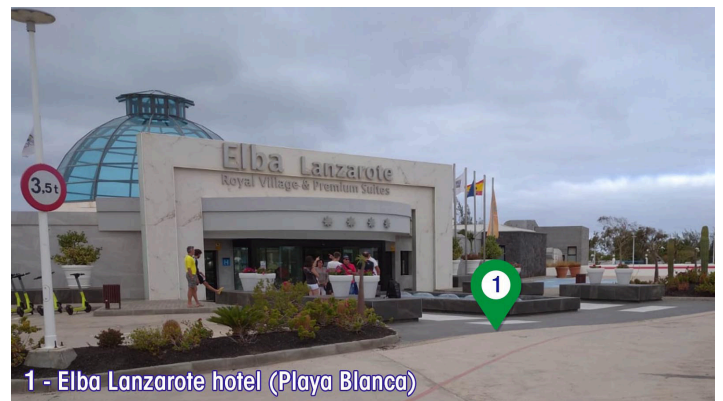

# PUERTO CALERO

Pickups / Abholungen / Recogidas LCT Europe

1. Costa Calero, bus stop left of main entrance
2. Secrets Lanzarote Resort & Spa hotel

# PLAYA BLANCA

## Pickups / Abholungen / Recogidas LCT Europe

0. Vik Coral Beach
1. Elba Lanzarote
2. HL Club Playa Blanca
3. HL Paradise Island
4. Royal Mónica
5. Rubicón Palace
6. Natura Palace
7. Atlantic Gardens
8. Lanzasur
9. H10 Timanfaya Palace
10. Flamingo Beach
11. Lanzarote Park
12. Muelle/harbour bus stop
13. Las Brisas bus stop opposite station
14. Cay Beach Sun
15. THB Royal
16. Playa Dorada bus stop
17. H10 Pueblo Marinero
18. The Volcan Lanzarote
19. The Mirador Papagayo
20. Coloradamar bus stop dir. urban center
21. Gran Castillo Tagoro Family & Fun
22. Sandos Papagayo Beach Resort
23. Lanzarote Princess

0 - Coral Beach (Playa Blanca)

1 - Elba Lanzarote hotel (Playa Blanca)

2 - HL Club Playa Blanca hotel (Playa Blanca)

3 - HL Paradise Island hotel (Playa Blanca)