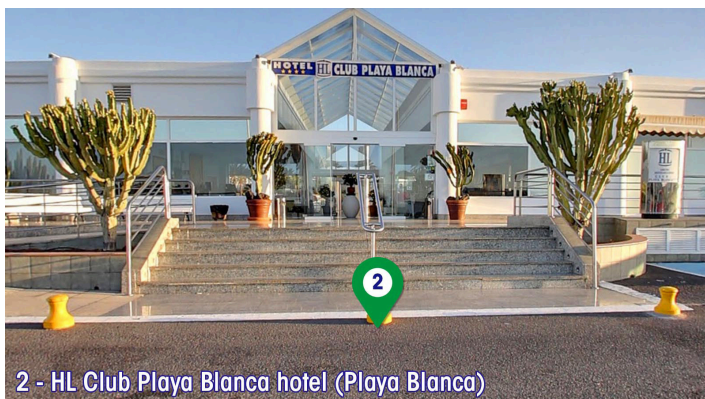

## Pickups / Abholungen / Recogidas LCT Europe

0. Vik Coral Beach
1. Elba Lanzarote
2. HL Club Playa Blanca
3. HL Paradise Island
4. Royal Mónica
5. Rubicón Palace
6. Natura Palace
7. Atlantic Gardens
8. Lanzasur
9. H10 Timanfaya Palace
10. Flamingo Beach
11. Lanzarote Park
12. Muelle/harbour bus stop
13. Las Brisas bus stop opposite station
14. Cay Beach Sun
15. THB Royal
16. Playa Dorada bus stop
17. H10 Pueblo Marinero
18. The Volcan Lanzarote
19. The Mirador Papagayo
20. Coloradamar bus stop dir. urban center
21. Gran Castillo Tagoro Family & Fun
22. Sandos Papagayo Beach Resort
23. Lanzarote Princess

0 - Coral Beach (Playa Blanca)

1 - Elba Lanzarote hotel (Playa Blanca)

2 - HL Club Playa Blanca hotel (Playa Blanca)

3 - HL Paradise Island hotel (Playa Blanca)