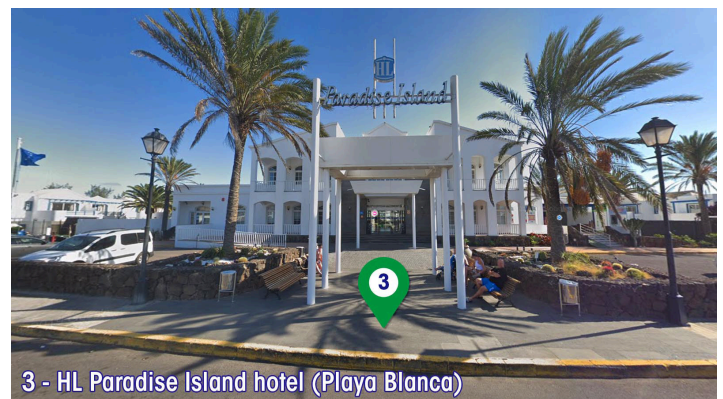

# PLAYA BLANCA

## Pickups / Abholungen / Recogidas LCT Europe

0. Vik Coral Beach
1. Elba Lanzarote
2. HL Club Playa Blanca
3. HL Paradise Island
4. Royal Mónica
5. Rubicón Palace
6. Natura Palace
7. Atlantic Gardens
8. Lanzasur
9. H10 Timanfaya Palace
10. Flamingo Beach
11. Lanzarote Park
12. Muelle/harbour bus stop
13. Las Brisas bus stop opposite station
14. Cay Beach Sun
15. THB Royal
16. Playa Dorada bus stop
17. H10 Pueblo Marinero
18. The Volcan Lanzarote
19. The Mirador Papagayo
20. Coloradamar bus stop dir. urban center
21. Gran Castillo Tagoro Family & Fun
22. Sandos Papagayo Beach Resort
23. Lanzarote Princess

0 - Coral Beach (Playa Blanca)

1 - Elba Lanzarote hotel (Playa Blanca)

2 - HL Club Playa Blanca hotel (Playa Blanca)

3 - HL Paradise Island hotel (Playa Blanca)