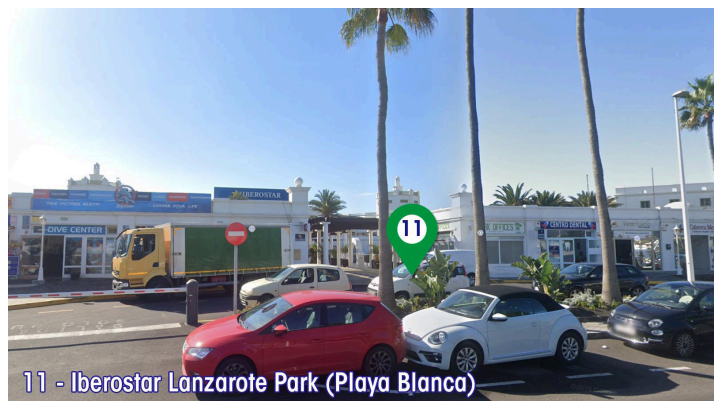

## Pickups / Abholungen / Recogidas LCT Europe

0. Vik Coral Beach
1. Elba Lanzarote
2. HL Club Playa Blanca
3. HL Paradise Island
4. Royal Mónica
5. Rubicón Palace
6. Natura Palace
7. Atlantic Gardens
8. Lanzasur
9. H10 Timanfaya Palace
10. Flamingo Beach
11. Lanzarote Park
12. Muelle/harbour bus stop
13. Las Brisas bus stop opposite station
14. Cay Beach Sun
15. THB Royal
16. Playa Dorada bus stop
17. H10 Pueblo Marinero
18. The Volcan Lanzarote
19. The Mirador Papagayo
20. Coloradamar bus stop dir. urban center
21. Gran Castillo Tagoro Family & Fun
22. Sandos Papagayo Beach Resort
23. Lanzarote Princess

0 - Coral Beach (Playa Blanca)

1 - Elba Lanzarote hotel (Playa Blanca)

2 - HL Club Playa Blanca hotel (Playa Blanca)

3 - HL Paradise Island hotel (Playa Blanca)

# PLAYA BLANCA

Pickups / Abholungen / Recogidas LCT Europe

# PLAYA DEL INGLÉS

Pickups / Abholungen / Recogidas LCT Europe

12 - Playa Blanca harbour bus stop (Playa Blanca)

13 - Las Brisas Resort, bus stop opposite to station (Playa Blanca)

14 - Cay Beach Sun aparthotel (Playa Blanca)